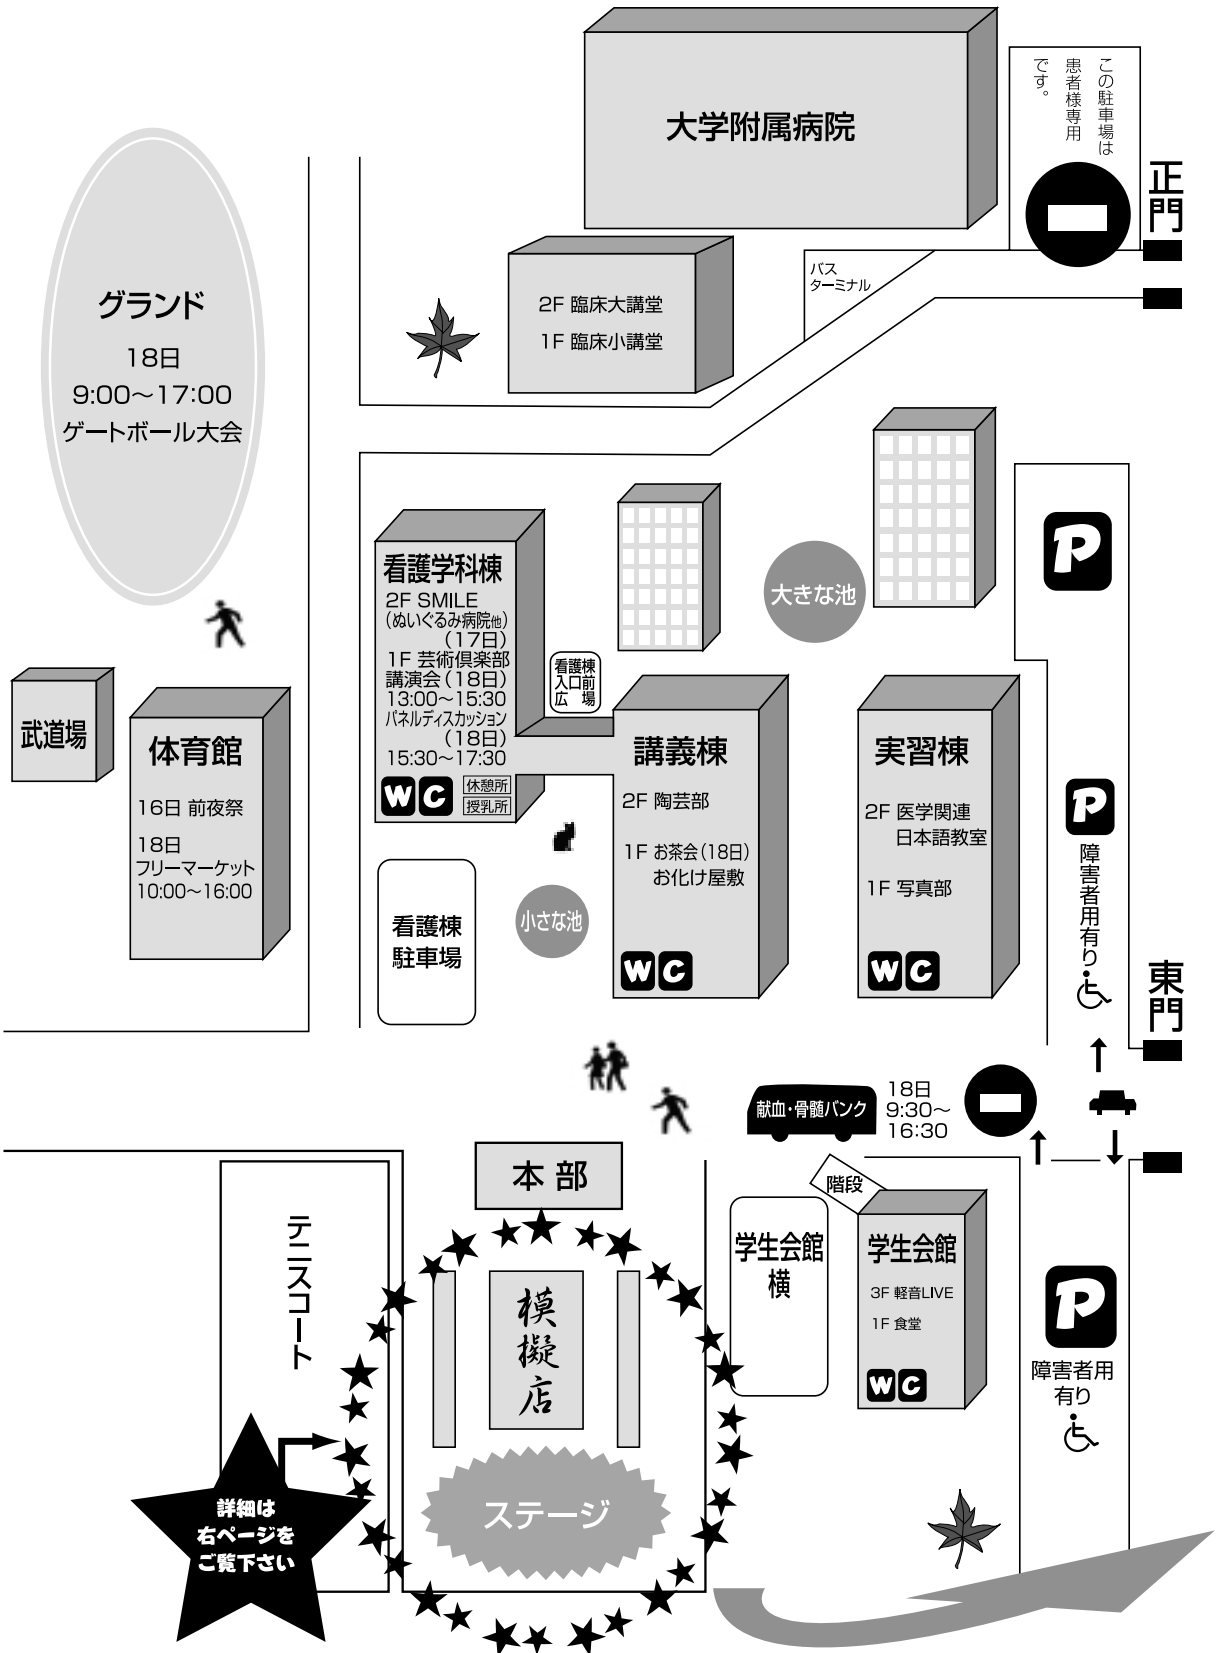

# くえびこ祭会場案内図

**グラウンド**  
18日  
9:00~17:00  
ゲートボール大会

**武道場**

**体育館**  
16日 前夜祭  
18日  
フリーマーケット  
10:00~16:00

**大学附属病院**

2F 臨床大講堂  
1F 臨床小講堂

バス  
ターミナル

この駐車場は  
患者様専用  
です。

**正門**

**看護学科棟**  
2F SMILE  
(ぬいぐるみ病院池)  
(17日)  
1F 芸術倶楽部  
講演会 (18日)  
13:00~15:30  
パネルディスカッション  
(18日)  
15:30~17:30

看護棟  
入口前広場

**講義棟**  
2F 陶芸部  
1F お茶会(18日)  
お化け屋敷

**実習棟**  
2F 医学関連  
日本語教室  
1F 写真部

大きな池

小さな池

WC

休憩所  
授乳所

**看護棟  
駐車場**

**東門**

障害者用有り

**本部**

**東門**

障害者用  
有り